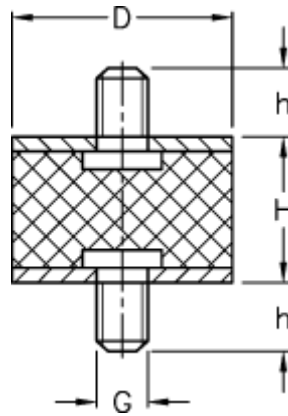

Varenummer: 511010120009108
Beskrivelse: KLEE Vibrationsdæmper type 1
10-10-1, M4x10/M4x10, NR - 80 shore

Mål

D = 10
G = M4
h = 10
H = 10